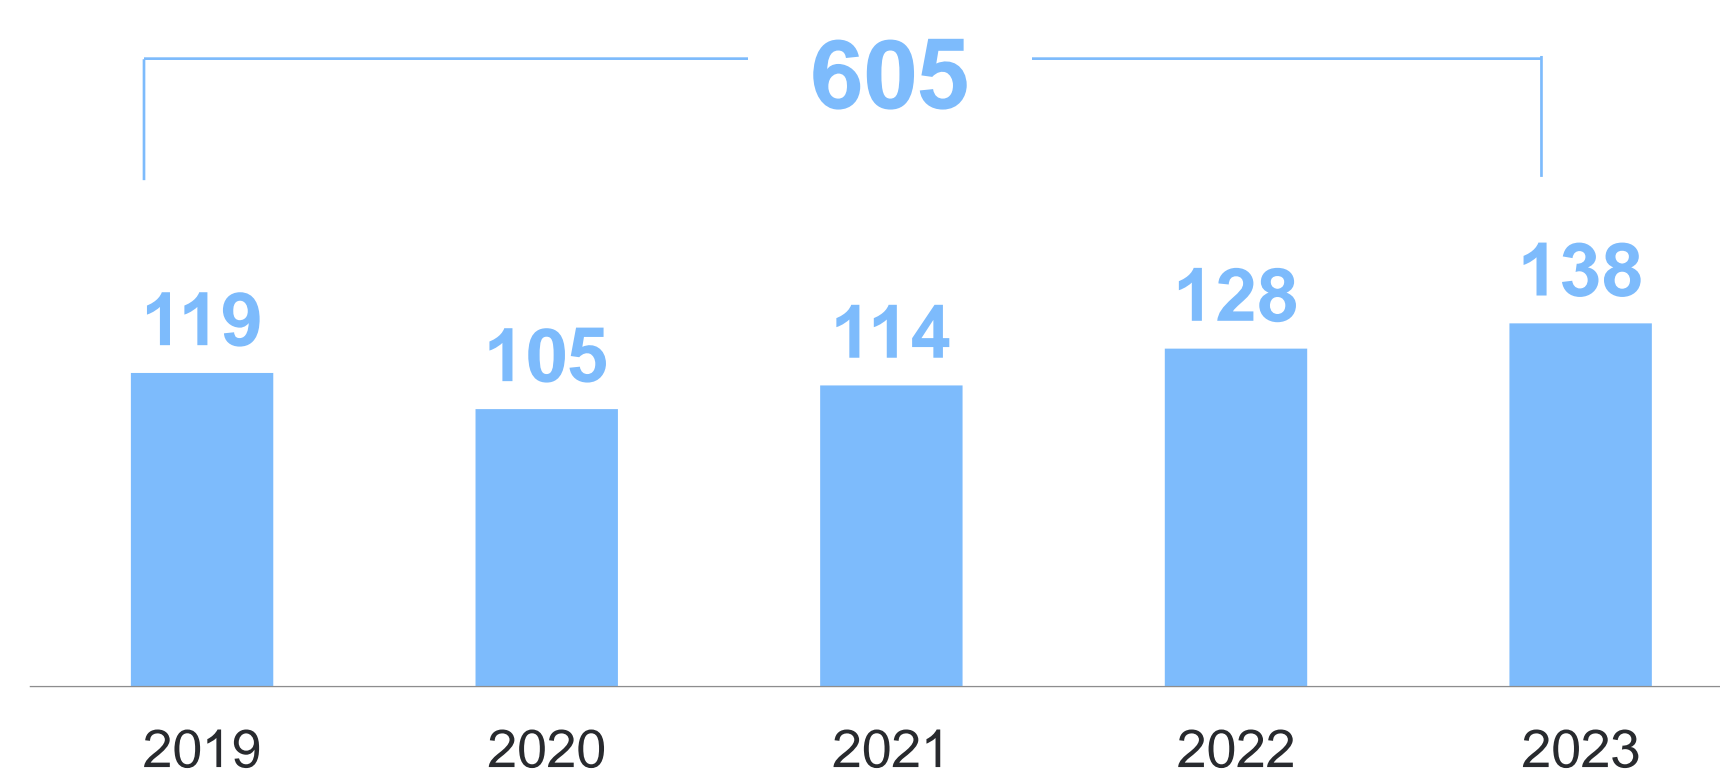

ВВОД ЖИЛЬЯ В РЕСПУБЛИКЕ КОМИ

2019-2023 гг.

Всего

Населением

Сколько жилья построено?
тыс. м² общей площади жилых помещений

Где строили жилье?
в % к итогу

■ городская местность ■ сельская местность

Средний размер квартир
м² общей площади жилых помещений

2019

68

2023

67

2019

103

2023

103

Какие дома строило население?
в % от общей площади жилья, введенного населением

62%
двухэтажные

● Деревянные
● Кирпичные
● Прочие