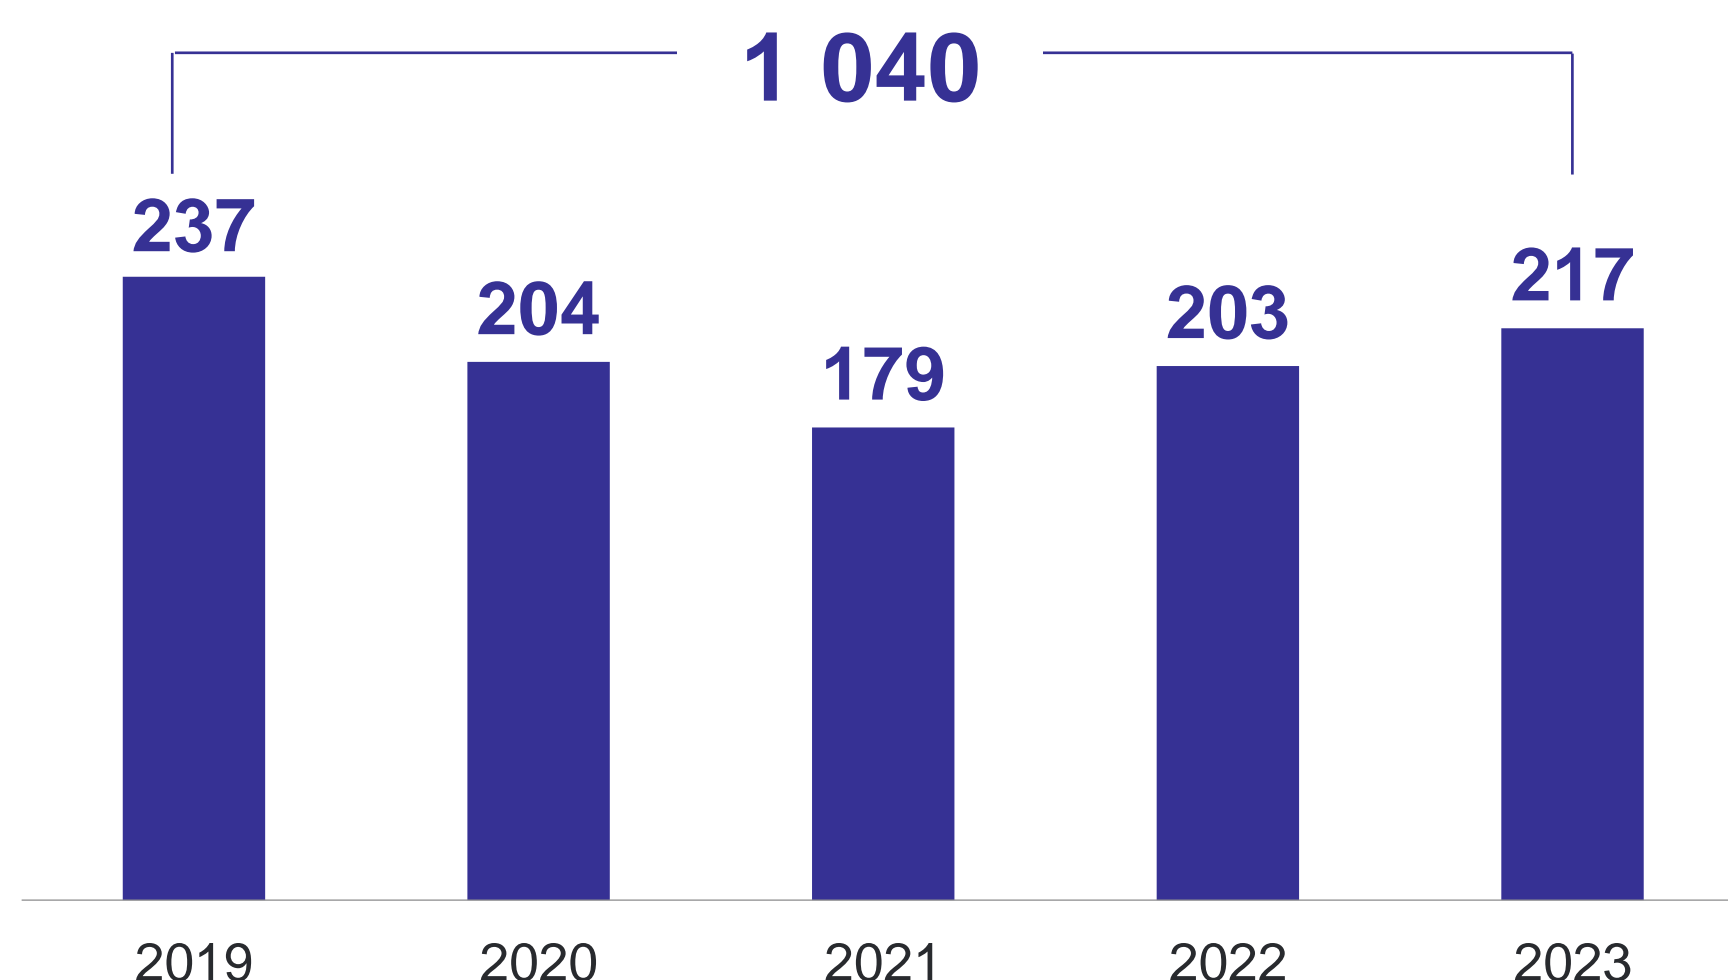

ВВОД ЖИЛЬЯ В РЕСПУБЛИКЕ КОМИ

2019-2023 гг.

Всего

Населением

Сколько жилья построено?
тыс. м² общей площади жилых помещений

Где строили жилье?
в % к итогу

■ городская местность ■ сельская местность

Средний размер квартир
м² общей площади жилых помещений

2019

68

2023

67

2019

103

2023

103

Какие дома строило население?
в % от общей площади жилья, введенного населением

62%
двухэтажные

● Деревянные
● Кирпичные
● Прочие